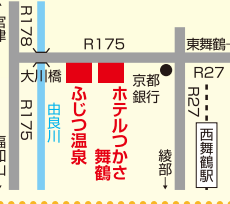

京都中丹スポーツ観光誘致推進員の宿

中丹地域スポーツ観光推進協議会認定(事務局:中丹広域振興局商工労働観光室)

大切な生徒様・選手様のご宿泊は、**安心・信頼**の宿におまかせください。

京都府北部
方面の

スポーツ大会の遠征、 クラブの合宿、研修に!!!

お食事・ご宿泊はもちろん、現地での移動手段もしっかりサポート。いずれも国道沿いの立地。各種施設へのアクセスも大変便利です。まずはお気軽にお問い合わせを!!

スポーツクラブの
監督さん、
顧問の先生
必見!!

合宿	ホテルつかさ	1泊 2食付	7,600円~
パック	ふじつ温泉	1泊 2食付	8,600円~

ボリューム満点スタミナメニューで頑張る皆さんを応援

舞鶴
ガッツリ食べよう!
夕食の一例

1日のはじまりも万全
朝食の一例

試合や練習の疲れを
癒すならふじつ温泉!

疲れをじっくり癒せる、
ふじつ温泉の温泉施設。
露天風呂はもちろん、
広〜い大風呂も完備で、
大人数の団体様も快適です。

ホテルつかさ 舞鶴
〒624-0951 京都府舞鶴市
字上福井1576
☎0773-76-8686(代) FAX0773-75-3731

かしの宿 ふじつ温泉
〒624-0951 京都府舞鶴市字上福井宮ヶ谷1611
☎0773-75-5531 FAX0773-76-1039

夕食の一例
ドリンクバー付き!
さらに夕食には
カレーバーもセット!!

夕食も朝食も!ご飯、お汁のおかわりOK!!
いっぱい食べてパワー満点!